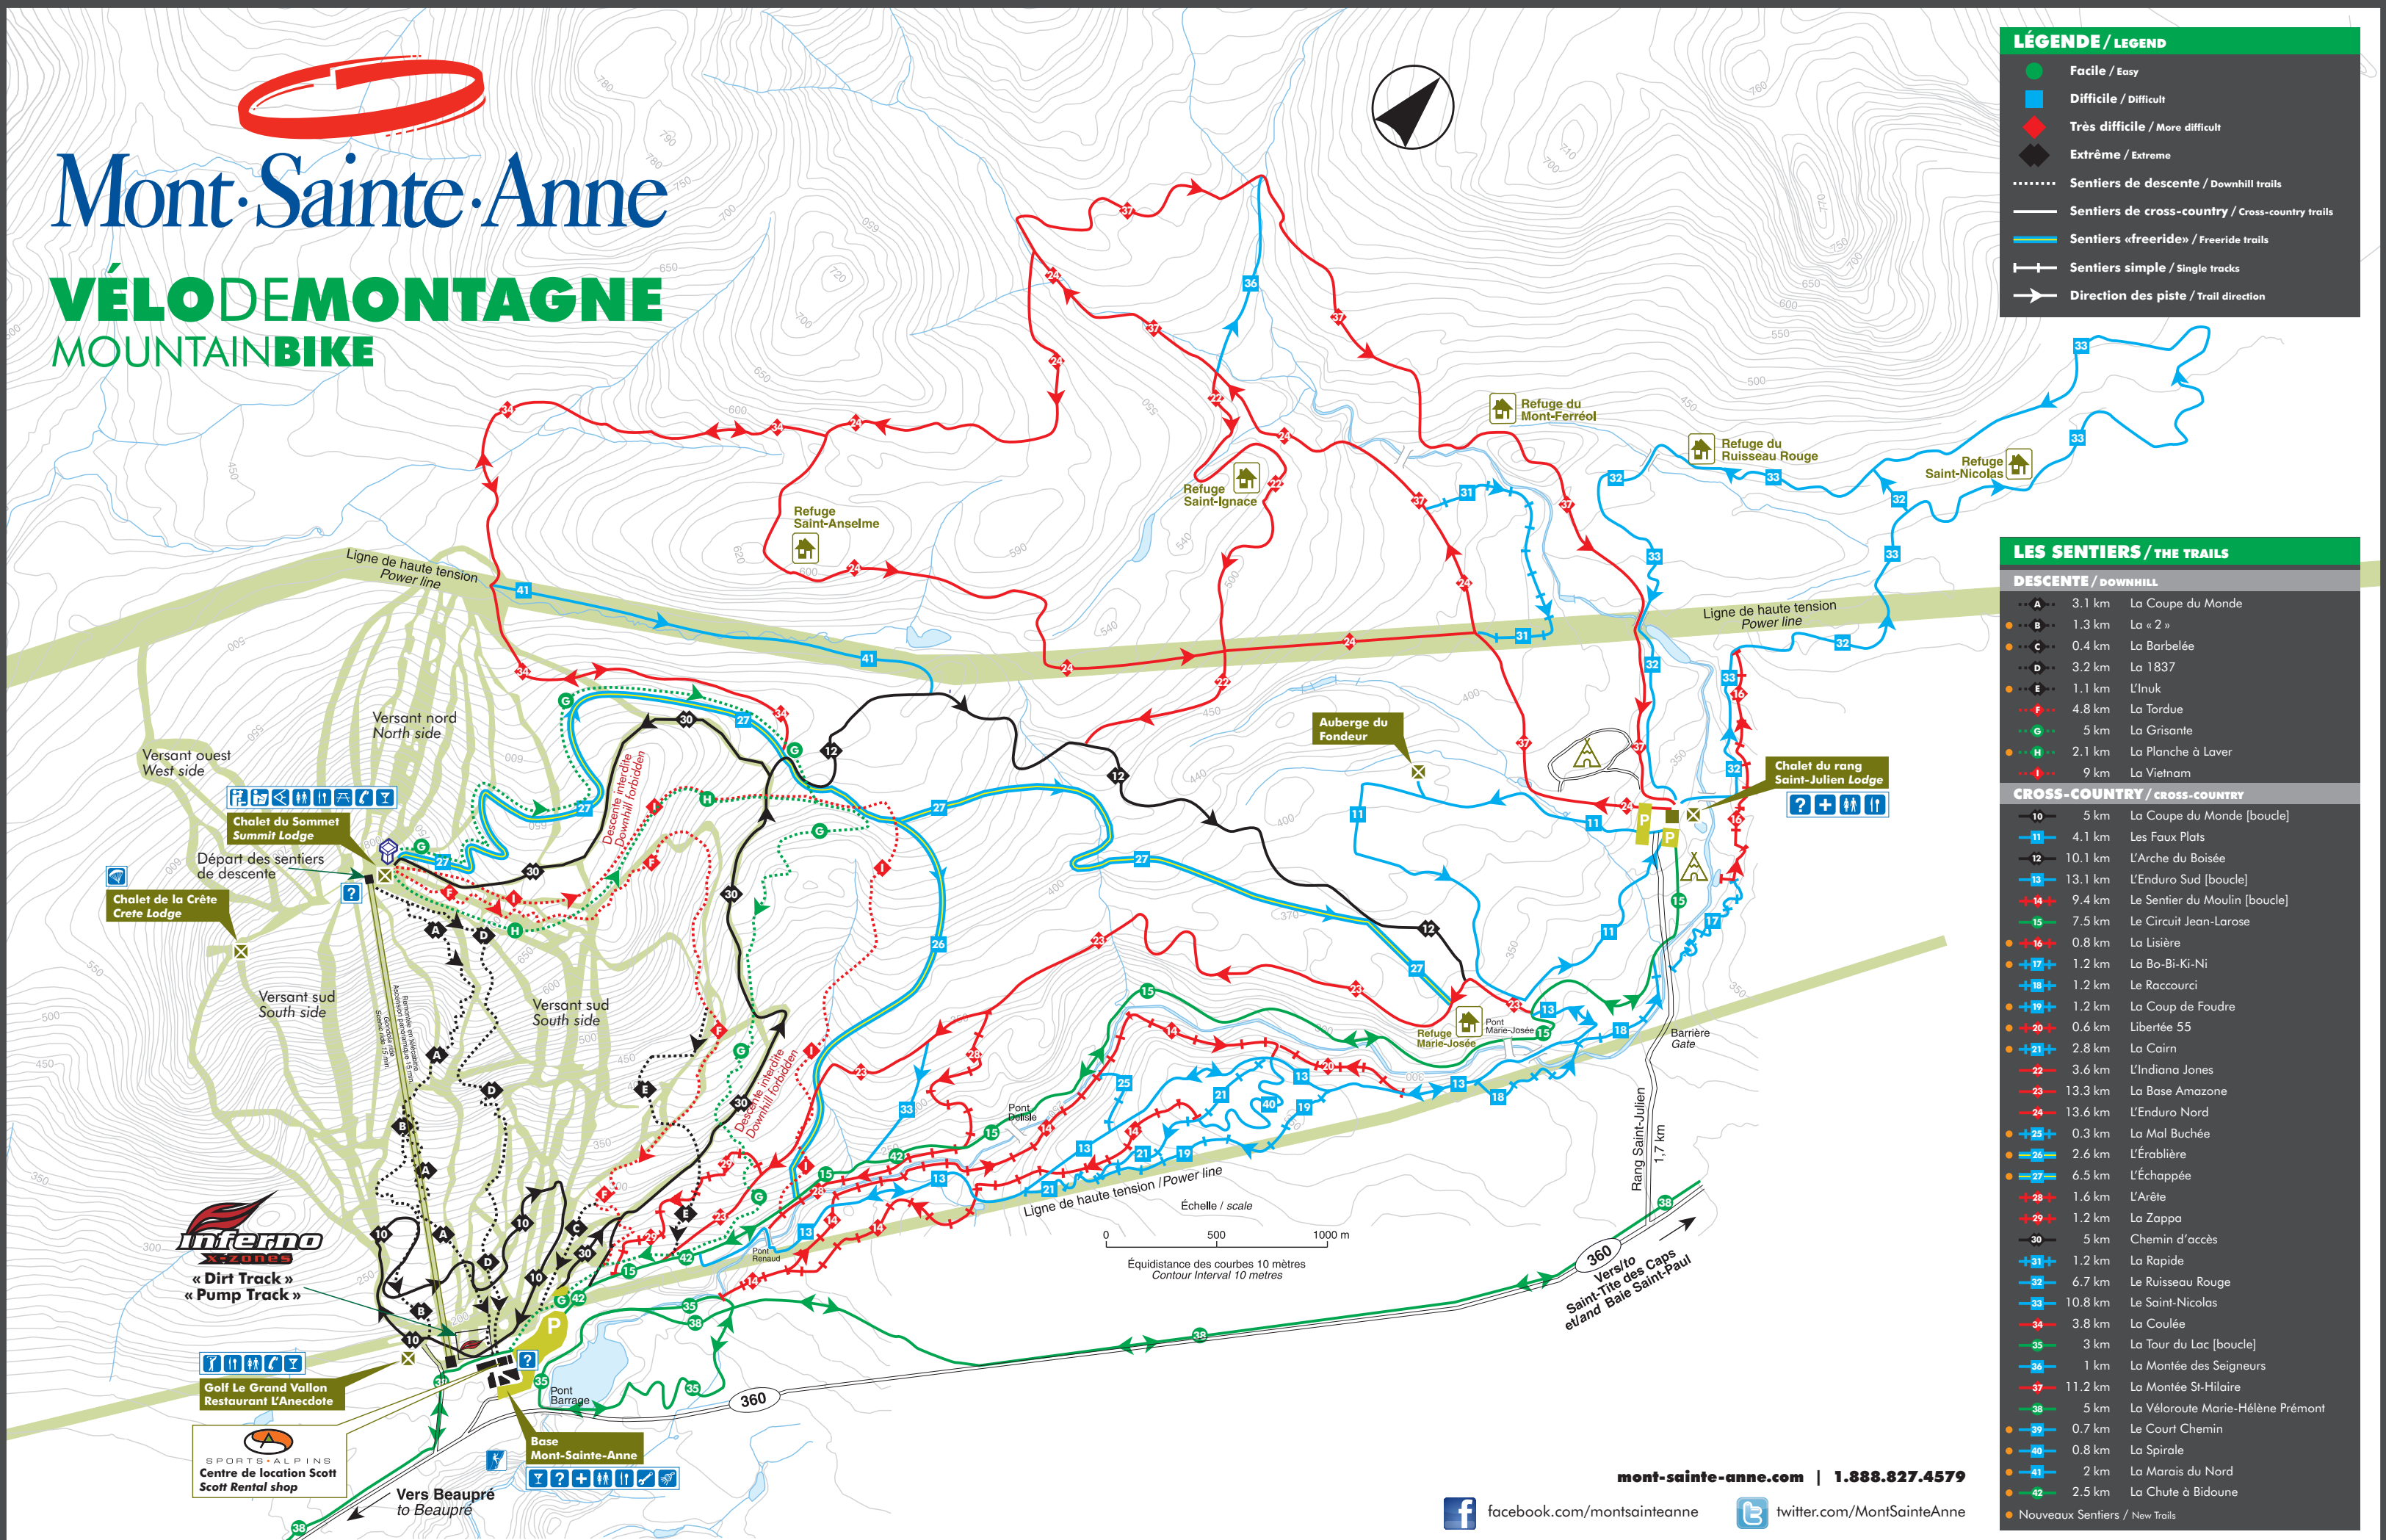

# Mont-Sainte-Anne

## VÉLODE MONTAGNE

#### LÉGENDE / LEGEND

- Facile / Easy
- Difficile / Difficult
- ◆ Très difficile / More difficult
- ◆ Extrême / Extreme
- ..... Sentiers de descente / Downhill trails
- Sentiers de cross-country / Cross-country trails
- Sentiers «freeride» / Freeride trails
- Sentiers simple / Single tracks
- ➔ Direction des piste / Trail direction

#### LES SENTIERS / THE TRAILS

DESCENTE / DOWNHILL		
A	3.1 km	La Coupe du Monde
B	1.3 km	La « 2 »
C	0.4 km	La Barbelée
D	3.2 km	La 1837
E	1.1 km	L'Inuk
F	4.8 km	La Tordue
G	5 km	La Grisante
H	2.1 km	La Planche à Laver
I	9 km	La Vietnam
CROSS-COUNTRY / CROSS-COUNTRY		
10	5 km	La Coupe du Monde [boucle]
11	4.1 km	Les Faux Plats
12	10.1 km	L'Arche du Boisée
13	13.1 km	L'Enduro Sud [boucle]
14	9.4 km	Le Sentier du Moulin [boucle]
15	7.5 km	Le Circuit Jean-Larose
16	0.8 km	La Lisière
17	1.2 km	La Bo-Bi-Ki-Ni
18	1.2 km	Le Raccourci
19	1.2 km	La Coup de Foudre
20	0.6 km	Liberté 55
21	2.8 km	La Cairn
22	3.6 km	L'Indiana Jones
23	13.3 km	La Base Amazone
24	13.6 km	L'Enduro Nord
25	0.3 km	La Mal Buchée
26	2.6 km	L'Érablière
27	6.5 km	L'Échappée
28	1.6 km	L'Arête
29	1.2 km	La Zappa
30	5 km	Chemin d'accès
31	1.2 km	La Rapide
32	6.7 km	Le Ruisseau Rouge
33	10.8 km	Le Saint-Nicolas
34	3.8 km	La Coulée
35	3 km	La Tour du Lac [boucle]
36	1 km	La Montée des Seigneurs
37	11.2 km	La Montée St-Hilaire
38	5 km	La Véloroute Marie-Hélène Prémont
39	0.7 km	Le Court Chemin
40	0.8 km	La Spirale
41	2 km	La Marais du Nord
42	2.5 km	La Chute à Bidoune
● Nouveaux Sentières / New Trails		